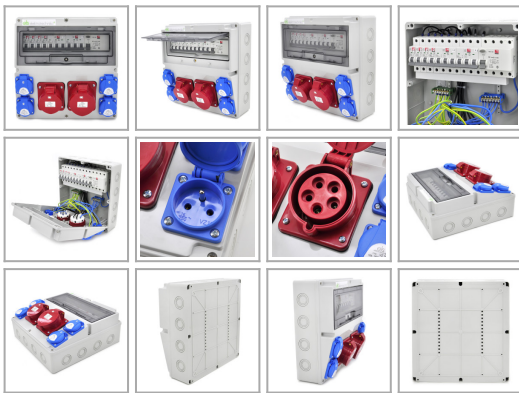

Rozdzielnica budowlana 4*GS 230V + 32A/5 + 16A/5 + zabezpieczenia + różnicówka, 14NO44C11C11CF

Producent: ELS Elektrotechnika

Nr referencyjny: 14NO44C11C11CF

Informacje

Skrzynka rozdzielcza polskiego producenta siłowa 32A/5 + 16A/5 + 4*GS 230V + zabezpieczenia + różnicówka FI40/4, 14NO44C11C11CF

Cechy produktu

Typ rozdzielnicy	stacjonarna
Okienko modułowe	tak
Ilość gniazd 16A / 230V	4
Ilość gniazd 16A / 5P / 380V	1
Ilość gniazd 32A / 5P / 380V	1
Zabezpieczenia	nadprądowe
Zabezpieczenia	różnicowo - prądowe
Rozłącznik izolacyjny	brak
Licznik energii (z MID)	bez licznika
Jednostka	szt.